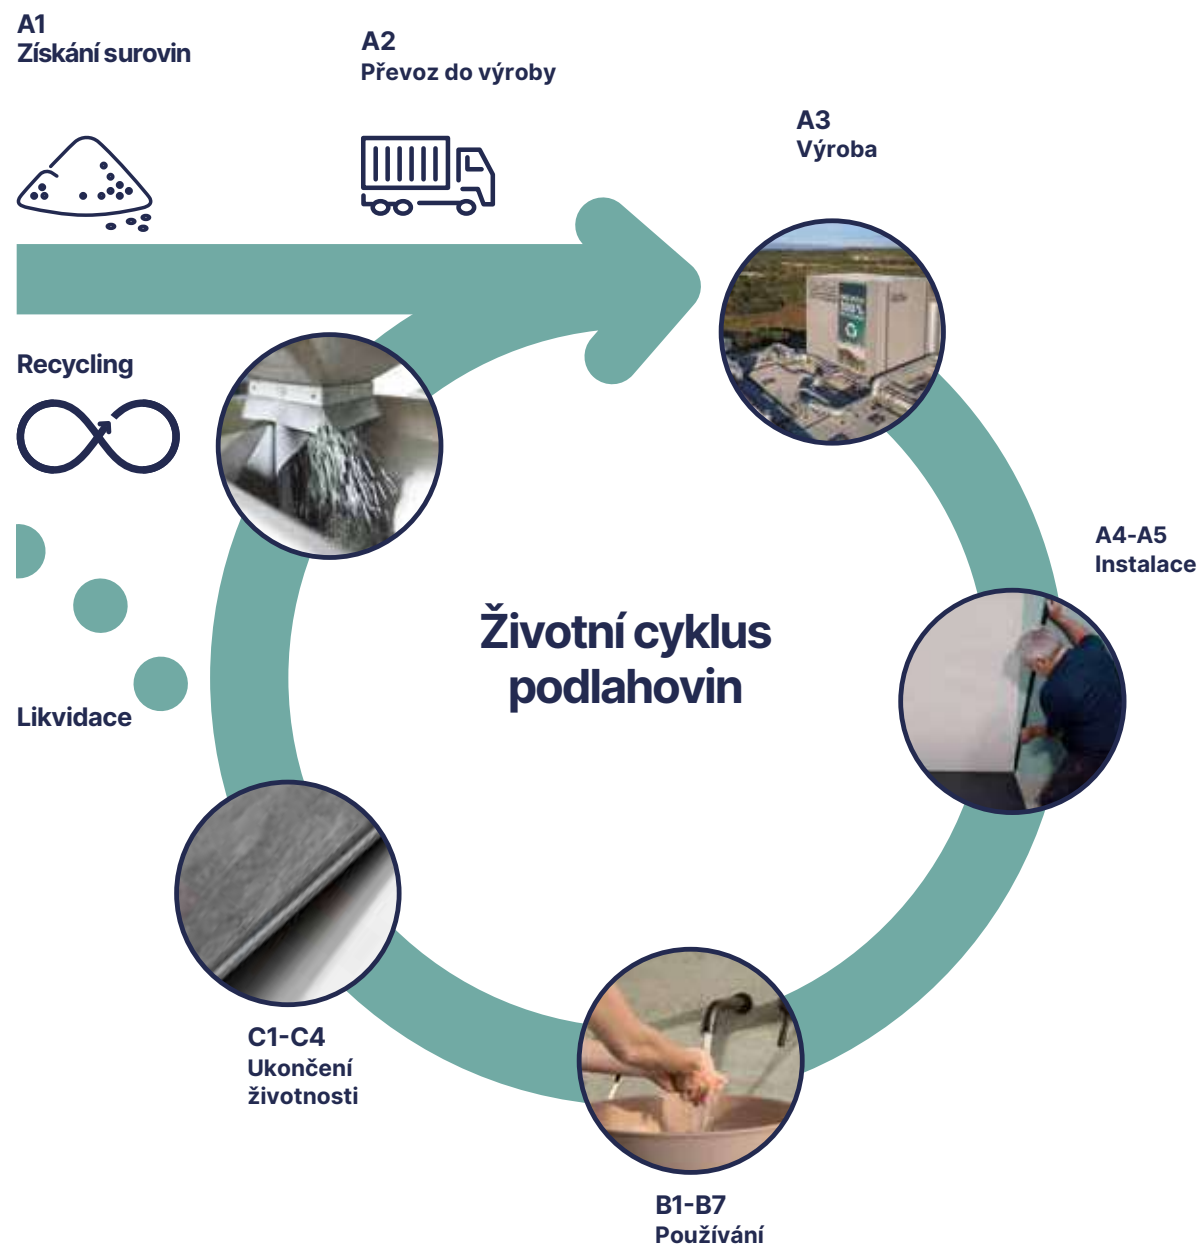

Corabia

* Při dodržení instrukcí k instalaci Gerflor

Vhodné pro všechny typy instalace

Produkt vhodný pro novostavby i rekonstrukce

- Přímá instalace na staré keramické obklady nebo na hrubé stěny
- Rigidní produkt, který je vhodný pro všechny typy povrchu, dokonce i ty, které jsou mírně poškozené
- Vhodné pro renovace v rušném prostředí

Před

Po

Rychlá a snadná instalace

- Lehký produkt, pohodlná instalace
- Snadná práce a řezání materiálu
- Čisté prostředí s nízkou prašností
- Rychlá a snadná instalace díky systému pero/drážka
- Místnost se může využívat 24 hodin po instalaci

Naše závazky k udržitelné budoucnosti

Všechny produktové řady Gerflor jsou vyvíjeny podle modelu analýzy životního cyklu

Uhlíková stopa

- Uhlíková stopa výroby v Evropě
- Certifikace ISO 14001 & 50001
- Obnovitelná energie